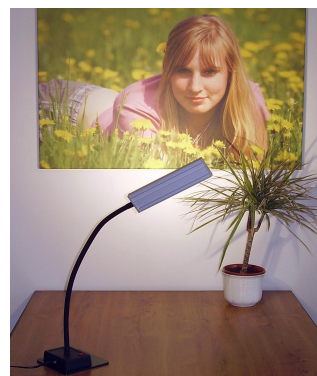

Ostatní parametry

Uchycení	Magnet / vodorovná deska
Rozměr základny	110x80mm / 140x110mm
Rameno	Ohebná trubka 500mm
Napájení	12Vss
Světelný kryt	PMMA